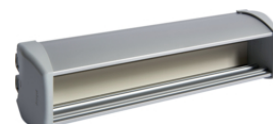

L20707035

Boîtiers d'appareillage pour colonnes et colonnettes

Description	Pack qty.	Art No.
Module boîtier 6 p. anodisé naturel	1	L19067035
Module boîtier 8 p. anodisé naturel	1	L19087035
Module boîtier 10 p. anodisé naturel	1	L19107035
Module boîtier 12 p. anodisé naturel	1	L19127035