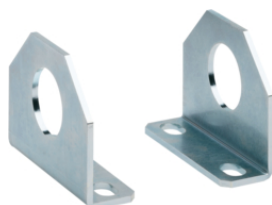

FN950

Joint d'accouplement de cellules

Description	Cond.	Référence
Joint d'accouplement d'armoire	1	FN951

FN951

Kit d'association de socle

Description	Cond.	Référence
Kit asso. vertic. socles h100	1	FN430E

FN430E

Anneau de levage simple

Description	Cond.	Référence
Jeu 4 anneaux de levage	1	FZ767

FZ767

Anneau de levage double

Description	Cond.	Référence
Jeu 2 équerres de levage	2	FZ760E

FZ760E

Arrêt de porte à l'ouverture