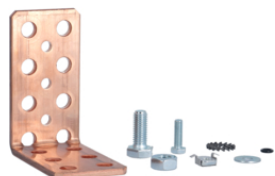

Equerres simples

Description	Cond.	Référence
Equerre Barre Cu 25X5	2	UT88A
Equerre Barre Cu 50X5	2	UT88B

UT88B