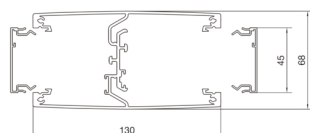

DAS2453300ELN

Colonne 2 faces vérin H3,3-3,6m alu

Fiche produit

Modèle

Module doppelseitig

Compatibilité

Format appareillages compatibles 45x45 mm

Matières

Couleur aluminium

Matière aluminium

Groupe de matériau aluminium

Type de traitement de surface -

Dimensions

Profondeur 132 mm

Hauteur d'installation 3300 / 3600 mm

Forme de la colonne rectangulaire

Largeur 132 mm

Installation, montage

Mode de fixation Pression mécanique

Montable au plafond oui

Standards

Directive européenne RoHs conformité volontaire

Sécurité

Sans halogène oui