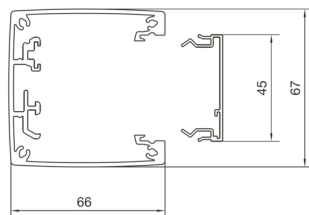

DAS4530009010

Colonne 1 face vérin H3-3,3m bp

Fiche produit

Modèle

Module einseitig

Compatibilité

Format appareillages compatibles 45x45 mm

Matières

Couleur blanc paloma

Couleur RAL RAL 9010 - Blanc pur

Matière aluminium

Groupe de matériau aluminium

Type de traitement de surface laqué

Dimensions

Profondeur 66 mm

Hauteur d'installation 3000 / 3300 mm

Forme de la colonne rectangulaire

Largeur 66 mm

Installation, montage

Mode de fixation Pression mécanique

Montable au plafond oui

Standards

Directive européenne RoHS conformité volontaire

Sécurité