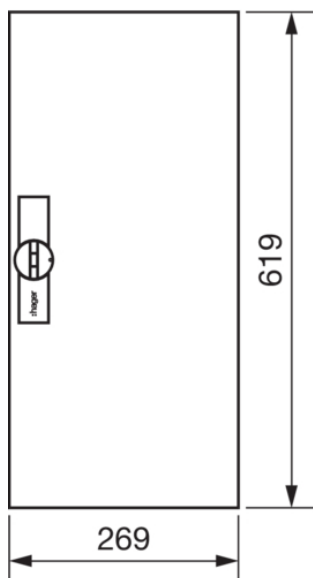

FZ005N

**Porte, univers, droite, coffret 650x300mm**

Fiche produit

**Architecture**

Position prévue pour la porte à droite

**Modèle**

Finition porte pour verrouillage de sectionneur non

**Porte, couvercle**

Type de fermeture de la porte Loquet rabattable et avec crémone

Nombre de serrure de la porte 1

Type de portes pour les armoires électriques porte partielle

Nombre de portes 1

Couvercle/porte transparent(e) non

**Matières**

Couleur blanc paloma

Couleur blanc

Couleur RAL RAL 9010 - Blanc pur

Matière tôle d'acier

Type de traitement de surface revêtement pur poudre

**Dimensions**

Profondeur produit installé 12 mm

Hauteur produit installé 619 mm

Largeur produit installé 269 mm

**Equipement**

Nombre de travée de large 1

Nombre de clés 1

**Standards**

Directive européenne WEEE non concerné

**Sécurité**