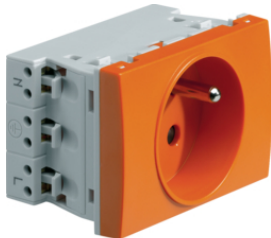

systo couleur

WS100E

Prises de courant SanVis couleur

Description	Pack	Art No.
Prise 2P+T Systo 16A SanVis Orange	10	WS100E
Prise 2P+T Systo 16A SanVis Rouge	10	WS100R
Prise 2P+T Systo 16A SanVis Vert	10	WS100V
PC Schuko Systo à obturateurs Vert	10	WS160V
PC Schuko Systo à obturateurs Orange	10	WS160E
Prise 2P+T Systo 16A à détrompage SanVis	10	WS105

WS106

Prises de courant a vis couleur

Description	Pack	Art No.
Prise 2P+T Systo 16A détrompage à vis	10	WS106
Systo PC Schuko rouge à vis	10	WS162
Systo PC Schuko détromp & obturat à vis	10	WS164

WS121E

Prises de courant spécial goulottes

Description	Pack	Art No.
Prise 2P+T Systo spéc. goulotte Orange	20	WS121E
Prise 2P+T Systo spéc. goulotte Rouge	20	WS121R
Prise 2P+T Systo spéc. goulotte Vert	20	WS121V
Prise double 2P+T Systo Orange	10	WS122E
Prise double 2P+T Systo Rouge	10	WS122R
Prise double 2P+T Systo Vert	10	WS122V
Prise triple 2P+T Systo Orange	10	WS123E
Prise triple 2P+T Systo Rouge	10	WS123R
Prise triple 2P+T Systo Vert	10	WS123V
Prise 2P+T détrompée Systo spéc goulotte	20	WS131
Prise double 2P+T détromp Systo goulotte	10	WS132
Prise triple 2P+T détromp Systo goulotte	10	WS133
Systo Prise Schuko spéc goulotte Orange	20	WS171E
Systo Prise Schuko spéc goulotte Vert	20	WS171V
Systo Prise Schuko rouge spéc goulotte	20	WS187
Systo Prise double Schuko Orange	10	WS172E
Systo Prise double Schuko Noire	10	WS172N
Prise double Schuko Systo Vert	10	WS172V
Systo Prise double Schuko rouge	10	WS185
Systo Prise triple Schuko Orange	10	WS173E
Systo Prise triple Schuko Noire	10	WS173N
Systo Prise triple Schuko Vert	10	WS173V
Systo Prise triple Schuko rouge	10	WS186
Systo Prise Schuko détrompée spéc goulot	20	WS181
Systo Prise double Schuko détrompée	10	WS182
Systo Prise triple Schuko détrompée	10	WS183