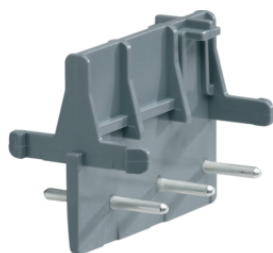

WS120

Accessoires

Description	Pack	Art No.
Accessoire de jonction Systo	10	WS120
Serre câble Systo pour prises multiples	10	WS130
Détrompeur prise Systo-Kallysta	10	WS697
Obturateur Systo 1M Blanc	10	WS688
Cache, Systo 2M, banc	10	WS689
Obturateur Systo 1M Titane	10	WS688T
Obturateur Systo 2M Titane	10	WS689T
Obturateur Systo 1M Noir	10	WS688N
Obturateur Systo 2M Noir	10	WS689N
Griffes Essensya Systo Kallysta	50	WK696
Sortie de câble Systo Blanc	10	WS155
Sortie de câble Systos Noir	10	WS155N
Sortie de câbles Systo Titane	10	WS155T
Sortie de câble Essensya	10	WE155
Module parafoudre	1	WS169
Module parafoudre Noir	1	WS169N
Sortie de fil Systo 1M Blanc	10	WS687
Obturateur Systo 1M Blanc Anti-B	10	WS688H
Obturateur Systo 2M Blanc Anti-B	10	WS689H
Griffes longues Essensya Systo Kallysta	50	WK697