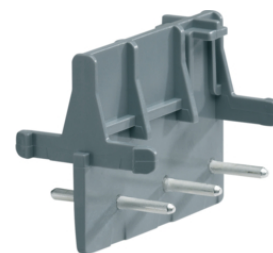

WS121N

Prises de courant spécial goulottes

Description	Cond.	Référence
Prise 2P+T Systo spéc. goulotte Noir	20	WS121N
Prise double 2P+T Systo Noir	10	WS122N
Prise triple 2P+T Systo Noir	10	WS123N
Protection Systo surtension Noire	1	WS137N

Accessoires

Description	Cond.	Référence
Accessoire de jonction Systo	10	WS120
Serre câble Systo pour prises multiples	10	WS130
Protection Systo surtension /prises mult	1	WS137
Filtre Systo pour prises multiples	1	WS138
Obturateur Systo 1M Noir	10	WS688N
Obturateur Systo 2M Noir	10	WS689N
Détrompeur prise goulotte gallery	10	WS697
Sortie de câble Systos Noir	10	WS155N
Module parafoudre Noir	1	WS169N