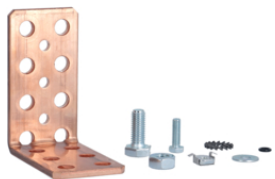

Equerres simples

Description	Cond.	Référence
Equerre Barre Cu 25X5	2	UT88A
Equerre Barre Cu 50X5	2	UT88B

UT88B